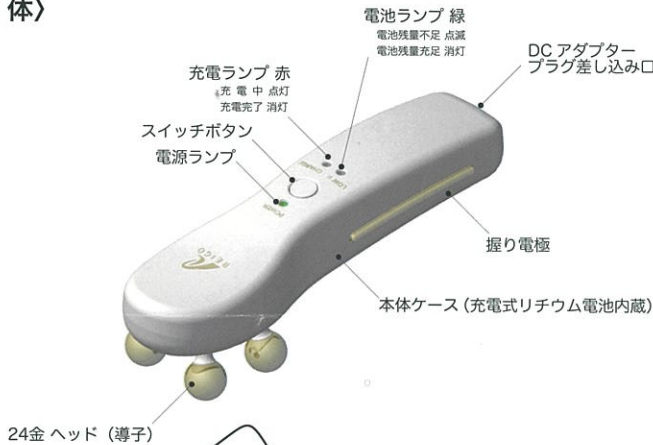

「バイブレーション」

- ・毎分 6,000 回転による振動モーターにより、バイブレーション (微振動) が発生します。物理的な振動を与えることにより REIGO 仕様用ローションの浸透を促し、高い保湿効果が期待できます。

「オフ タイマー」

- ・スイッチは 10 分で自動的に切れます。過度な施術や切り忘れの心配がありません。

「充電時間と使用回数」

- ・充電は 5 時間でフル充電になります。使用回数は 1 回約 4 分で約 50 回ご使用になれます。

各部の名称

〈本 体〉

〈REIGO 仕様用ローション〉

〈特製ポーチ〉

〈充電用 DC アダプター〉

〈取扱説明書 (本書)〉

REIGOの扱い方

作動させる