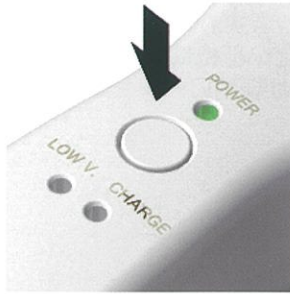

各部の名称

〈本 体〉

〈REIGO 仕様用ローション〉

〈特製ポーチ〉

〈充電用 DC アダプター〉

〈取扱説明書 (本書)〉

REIGOの扱い方

作動させる

〈スイッチを入れる〉

スイッチボタンを押し「POWERランプ」の点灯を確認する
低周波出力とバイブレーションが始まる

停止させる

〈スイッチを切る〉

スイッチボタンを押し「POWERランプ」の消灯を確認する
低周波出力とバイブレーションが止まる

電池の充電

付属の DC アダプターのプラグをしっかりと差し込み「CHARGEランプ」の点灯を確認する

充電が完了するとランプは消灯するのでプラグを丁寧に抜く
充電中でも使用は可能