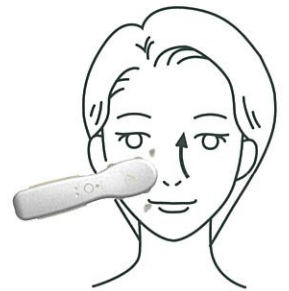

ご使用後の保管

24 金ヘッドを傷つけないようにヘッドを上に向けて保管してください。

REIGOのご使用方法-1

〈持ち方〉

・お顔、その他のお体の部位にもお使いいただけます。

〈お顔のお手入れ〉

- ・手の平に適量の REIGO 仕様用ローションを取り、お手入れする箇所を目や口に入らないよう注意して塗布してください。
目や口に入った時は速やかに洗い流すか、ウガイなどをしてください。
- ・電極が触れる様に (左図参照) REIGO を持ち、4つの 24K ヘッドを REIGO 仕様用ローションを塗布した箇所へヘッドをこすりつけず 15~20 秒程軽く押すように当ててください。
- ・下図のエリアを参考に顔半分を 2~4 分程を目安に行ってください。
- ・終わりましたらスイッチを切ります。

握り電極に指が触れる様に握ってください。

① 顔全体

② 目元

③ 小鼻

④ 頬

⑤ 目元

⑥ 眉の下

⑦ ほうれい線

⑧ リフトアップ

- ・水分が本体内部に入り込むと故障の原因になります。
濡らしてしまった場合は、乾いた布で良く拭いて水分を取り除いてください。

REIGOのご使用方法 -2

〈お体のお手入れ〉

- ・人体の筋肉は基本的に丸形で、キュウリのように棒状になっています。この両端と中間がコリ状となった範囲をとらえて施術します。
- ・手の平に適量のREIGO仕様用ローションを取り、使いたい部位に注意して塗布してください。
- ・必ず握り電極が手に触れるように握り、塗布したREIGO仕様用ローションの範囲に4つの24Kヘッドを滑らすように当ててください。力は必要ありません。
- ・一つの部位に2~4分を目安に行ってください。
- ・終わりましたらスイッチを切ります。