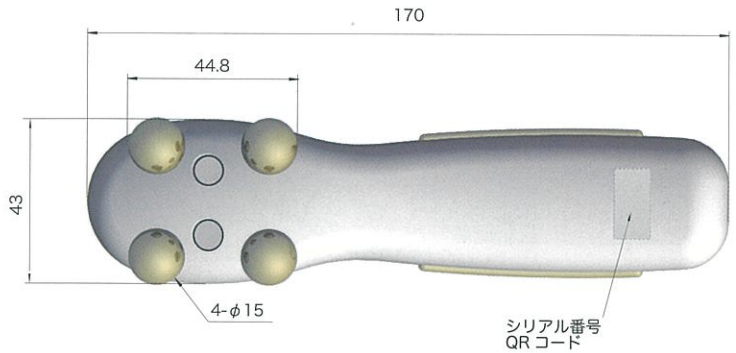

⑦ ひじ

⑧ 胸 (気管)

⑨ バストアップ

・肋骨周囲/左右肋骨の間に当てる

定格・仕様

品名 / 品番	REIGO 20-LP
電源	充電式リチウム電池 (3.7V 430mA)
DMC	丸秘
振動数	6,000 回転/分
重さ	130g
材質	黄銅 C3604 (金メッキ) ABS
付属品	REIGO仕様用ローション 充電用 DC アダプター 特製ポーチ 取扱説明書

最大寸法

故障かなと思ったら