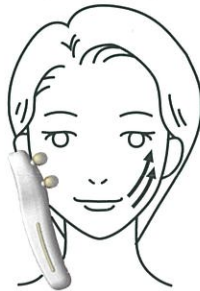

〈スイッチを入れる〉

スイッチボタンを押し「POWERランプ」の点灯を確認する
低周波出力とバイブレーションが始まる

停止させる

〈スイッチを切る〉

スイッチボタンを押し「POWERランプ」の消灯を確認する
低周波出力とバイブレーションが止まる

電池の充電

付属の DC アダプターのプラグをしっかりと差し込み「CHARGEランプ」の点灯を確認する

充電が完了するとランプは消灯するのでプラグを丁寧に抜く
充電中でも使用は可能

ご使用後の保管

24 金ヘッドを傷つけないようにヘッドを上に向けて保管してください。

REIGOのご使用方法-1

〈持ち方〉

・お顔、その他のお体の部位にもお使いいただけます。

〈お顔のお手入れ〉

- ・手の平に適量の REIGO 仕様用ローションを取り、お手入れする箇所を目や口に入らないよう注意して塗布してください。
目や口に入った時は速やかに洗い流すか、ウガイなどをしてください。
- ・電極が触れる様に (左図参照) REIGO を持ち、4つの 24K ヘッドを REIGO 仕様用ローションを塗布した箇所へヘッドをこすりつけず 15~20 秒程軽く押すように当ててください。
- ・下図のエリアを参考に顔半分を 2~4 分程を目安に行ってください。
- ・終わりましたらスイッチを切ります。

握り電極に指が触れる様に握ってください。

① 顔全体

② 目元

③ 小鼻

④ 頬

⑤ 目元

⑥ 眉の下

⑦ ほうれい線

⑧ リフトアップ

- ・水分が本体内部に入り込むと故障の原因になります。
濡らしてしまった場合は、乾いた布で良く拭いて水分を取り除いてください。

REIGOのご使用方法 -2

〈お体のお手入れ〉

- ・人体の筋肉は基本的に丸形で、キュウリのように棒状になっています。この両端と中間がコリ状となった範囲をとらえて施術します。
- ・手の平に適量のREIGO仕様用ローションを取り、使いたい部位に注意して塗布してください。
- ・必ず握り電極が手に触れるように握り、塗布したREIGO仕様用ローションの範囲に4つの24Kヘッドを滑らすように当ててください。力は必要ありません。
- ・一つの部位に2~4分を目安に行ってください。
- ・終わりましたらスイッチを切ります。