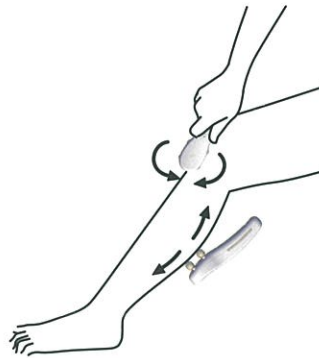

⑧ リフトアップ

- ・水分が本体内部に入り込むと故障の原因になります。
濡らしてしまった場合は、乾いた布で良く拭いて水分を取り除いてください。

REIGOのご使用方法 -2

〈お体のお手入れ〉

- ・人体の筋肉は基本的に丸形で、キュウリのように棒状になっています。この両端と中間がコリ状となった範囲をとらえて施術します。
- ・手の平に適量のREIGO仕様用ローションを取り、使いたい部位に注意して塗布してください。
- ・必ず握り電極が手に触れるように握り、塗布したREIGO仕様用ローションの範囲に4つの24Kヘッドを滑らすように当ててください。力は必要ありません。
- ・一つの部位に2~4分を目安に行ってください。
- ・終わりましたらスイッチを切ります。

① 首すじ

② 肩

③ 下腹部

・へその下 10 cmを左右に動かす

④ 腰

⑤ ひざ・ふくらはぎ

⑥ 股関節

・股関節に当てる