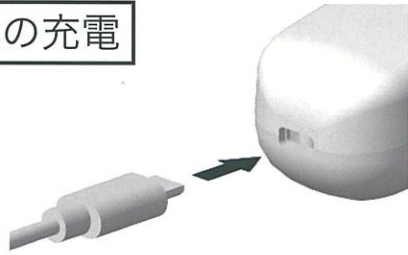

各部の名称

〈本 体〉

〈REIGO 仕様用ローション〉

〈特製ポーチ〉

〈充電用 DC アダプター〉

〈取扱説明書 (本書)〉

REIGOの扱い方

作動させる

〈スイッチを入れる〉

スイッチボタンを押し「POWERランプ」の点灯を確認する
低周波出力とバイブレーションが始まる

停止させる

〈スイッチを切る〉

スイッチボタンを押し「POWERランプ」の消灯を確認する
低周波出力とバイブレーションが止まる

電池の充電

付属の DC アダプターのプラグをしっかりと差し込み「CHARGEランプ」の点灯を確認する

充電が完了するとランプは消灯するのでプラグを丁寧に抜く
充電中でも使用は可能

ご使用後の保管

24 金ヘッドを傷つけないようにヘッドを上に向けて保管してください。

REIGOのご使用方法-1

〈持ち方〉

・お顔、その他のお体の部位にもお使いいただけます。

〈お顔のお手入れ〉

- ・手の平に適量の REIGO 仕様用ローションを取り、お手入れする箇所を目や口に入らないよう注意して塗布してください。
目や口に入った時は速やかに洗い流すか、ウガイなどをしてください。
- ・電極が触れる様に (左図参照) REIGO を持ち、4つの 24K ヘッドを REIGO 仕様用ローションを塗布した箇所へヘッドをこすりつけず 15~20 秒程軽く押すように当ててください。
- ・下図のエリアを参考に顔半分を 2~4 分程を目安に行ってください。
- ・終わりましたらスイッチを切ります。