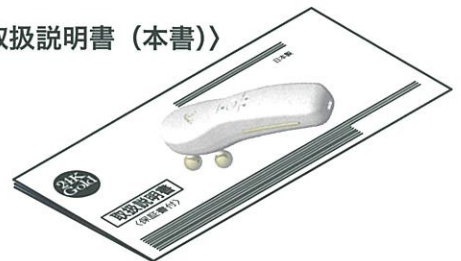

「バイブレーション」

- ・毎分 6,000 回転による振動モーターにより、バイブレーション (微振動) が発生します。物理的な振動を与えることにより REIGO 仕様用ローションの浸透を促し、高い保湿効果が期待できます。

「オフ タイマー」

- ・スイッチは 10 分で自動的に切れます。過度な施術や切り忘れの心配がありません。

「充電時間と使用回数」

- ・充電は 5 時間でフル充電になります。使用回数は 1 回約 4 分で約 50 回ご使用になれます。

各部の名称

〈本 体〉

〈REIGO 仕様用ローション〉

〈特製ポーチ〉

〈充電用 DC アダプター〉

〈取扱説明書 (本書)〉

REIGOの扱い方

作動させる

〈スイッチを入れる〉

スイッチボタンを押し「POWERランプ」の点灯を確認する
低周波出力とバイブレーションが始まる

停止させる

〈スイッチを切る〉

スイッチボタンを押し「POWERランプ」の消灯を確認する
低周波出力とバイブレーションが止まる

電池の充電

付属の DC アダプターのプラグをしっかりと差し込み「CHARGEランプ」の点灯を確認する

充電が完了するとランプは消灯するのでプラグを丁寧に抜く
充電中でも使用は可能