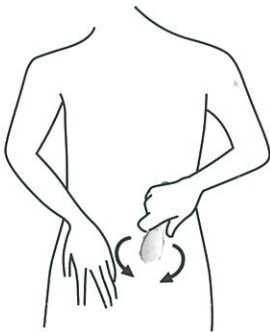

⑧ リフトアップ

- ・水分が本体内部に入り込むと故障の原因になります。
濡らしてしまった場合は、乾いた布で良く拭いて水分を取り除いてください。

REIGOのご使用方法 -2

〈お体のお手入れ〉

- ・人体の筋肉は基本的に丸形で、キュウリのように棒状になっています。この両端と中間がコリ状となった範囲をとらえて施術します。
- ・手の平に適量のREIGO仕様用ローションを取り、使いたい部位に注意して塗布してください。
- ・必ず握り電極が手に触れるように握り、塗布したREIGO仕様用ローションの範囲に4つの24Kヘッドを滑らすように当ててください。力は必要ありません。
- ・一つの部位に2~4分を目安に行ってください。
- ・終わりましたらスイッチを切ります。

① 首すじ

② 肩

③ 下腹部

・へその下 10 cmを左右に動かす

④ 腰

⑤ ひざ・ふくらはぎ

⑥ 股関節

・股関節に当てる

⑦ ひじ

⑧ 胸 (気管)

⑨ バストアップ

・肋骨周囲/左右肋骨の間に当てる

定格・仕様

品名 / 品番	REIGO 20-LP
電源	充電式リチウム電池 (3.7V 430mA)
DMC	丸秘
振動数	6,000 回転/分
重さ	130g
材質	黄銅 C3604 (金メッキ) ABS
付属品	REIGO仕様用ローション 充電用 DC アダプター 特製ポーチ 取扱説明書

最大寸法

故障かなと思ったら