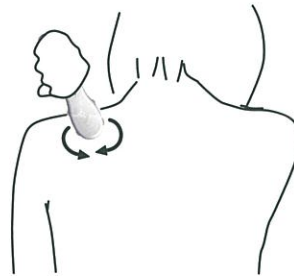

REIGOのご使用方法 -2

〈お体のお手入れ〉

- ・人体の筋肉は基本的に丸形で、キュウリのように棒状になっています。この両端と中間がコリ状となった範囲をとらえて施術します。
- ・手の平に適量のREIGO仕様用ローションを取り、使いたい部位に注意して塗布してください。
- ・必ず握り電極が手に触れるように握り、塗布したREIGO仕様用ローションの範囲に4つの24Kヘッドを滑らすように当ててください。力は必要ありません。
- ・一つの部位に2~4分を目安に行ってください。
- ・終わりましたらスイッチを切ります。

① 首すじ

② 肩

・へその下 10 cmを左右に動かす

・股関節に当てる

⑦ ひじ

・肋骨周囲/左右肋骨の間に当てる