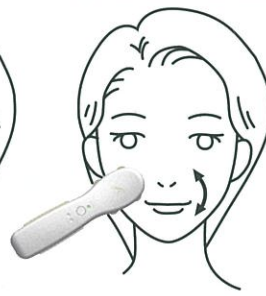

ご使用後の保管

24 金ヘッドを傷つけないようにヘッドを上に向けて保管してください。

REIGOのご使用方法-1

〈持ち方〉

・お顔、その他のお体の部位にもお使いいただけます。

〈お顔のお手入れ〉

- ・手の平に適量の REIGO 仕様用ローションを取り、お手入れする箇所を目や口に入らないよう注意して塗布してください。
目や口に入った時は速やかに洗い流すか、ウガイなどをしてください。
- ・電極が触れる様に (左図参照) REIGO を持ち、4つの 24K ヘッドを REIGO 仕様用ローションを塗布した箇所へヘッドをこすりつけず 15~20 秒程軽く押すように当ててください。
- ・下図のエリアを参考に顔半分を 2~4 分程を目安に行ってください。
- ・終わりましたらスイッチを切ります。

握り電極に指が触れる様に握ってください。

① 顔全体

② 目元

③ 小鼻

④ 頬

⑤ 目元

⑥ 眉の下

⑦ ほうれい線

⑧ リフトアップ

- ・水分が本体内部に入り込むと故障の原因になります。
濡らしてしまった場合は、乾いた布で良く拭いて水分を取り除いてください。

REIGOのご使用方法 -2

〈お体のお手入れ〉

- ・人体の筋肉は基本的に丸形で、キュウリのように棒状になっています。この両端と中間がコリ状となった範囲をとらえて施術します。
- ・手の平に適量のREIGO仕様用ローションを取り、使いたい部位に注意して塗布してください。
- ・必ず握り電極が手に触れるように握り、塗布したREIGO仕様用ローションの範囲に4つの24Kヘッドを滑らすように当ててください。力は必要ありません。
- ・一つの部位に2~4分を目安に行ってください。
- ・終わりましたらスイッチを切ります。