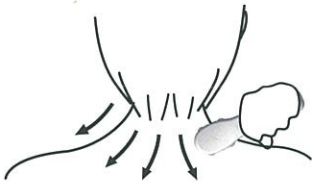

握り電極に指が触れる様に握ってください。

① 顔全体

② 目元

③ 小鼻

④ 頬

⑤ 目元

⑥ 眉の下

⑦ ほうれい線

⑧ リフトアップ

- ・水分が本体内部に入り込むと故障の原因になります。
濡らしてしまった場合は、乾いた布で良く拭いて水分を取り除いてください。

REIGOのご使用方法 -2

〈お体のお手入れ〉

- ・人体の筋肉は基本的に丸形で、キュウリのように棒状になっています。この両端と中間がコリ状となった範囲をとらえて施術します。
- ・手の平に適量のREIGO仕様用ローションを取り、使いたい部位に注意して塗布してください。
- ・必ず握り電極が手に触れるように握り、塗布したREIGO仕様用ローションの範囲に4つの24Kヘッドを滑らすように当ててください。力は必要ありません。
- ・一つの部位に2~4分を目安に行ってください。
- ・終わりましたらスイッチを切ります。

① 首すじ

② 肩

③ 下腹部

・へその下 10 cmを左右に動かす

④ 腰

⑤ ひざ・ふくらはぎ

⑥ 股関節

・股関節に当てる