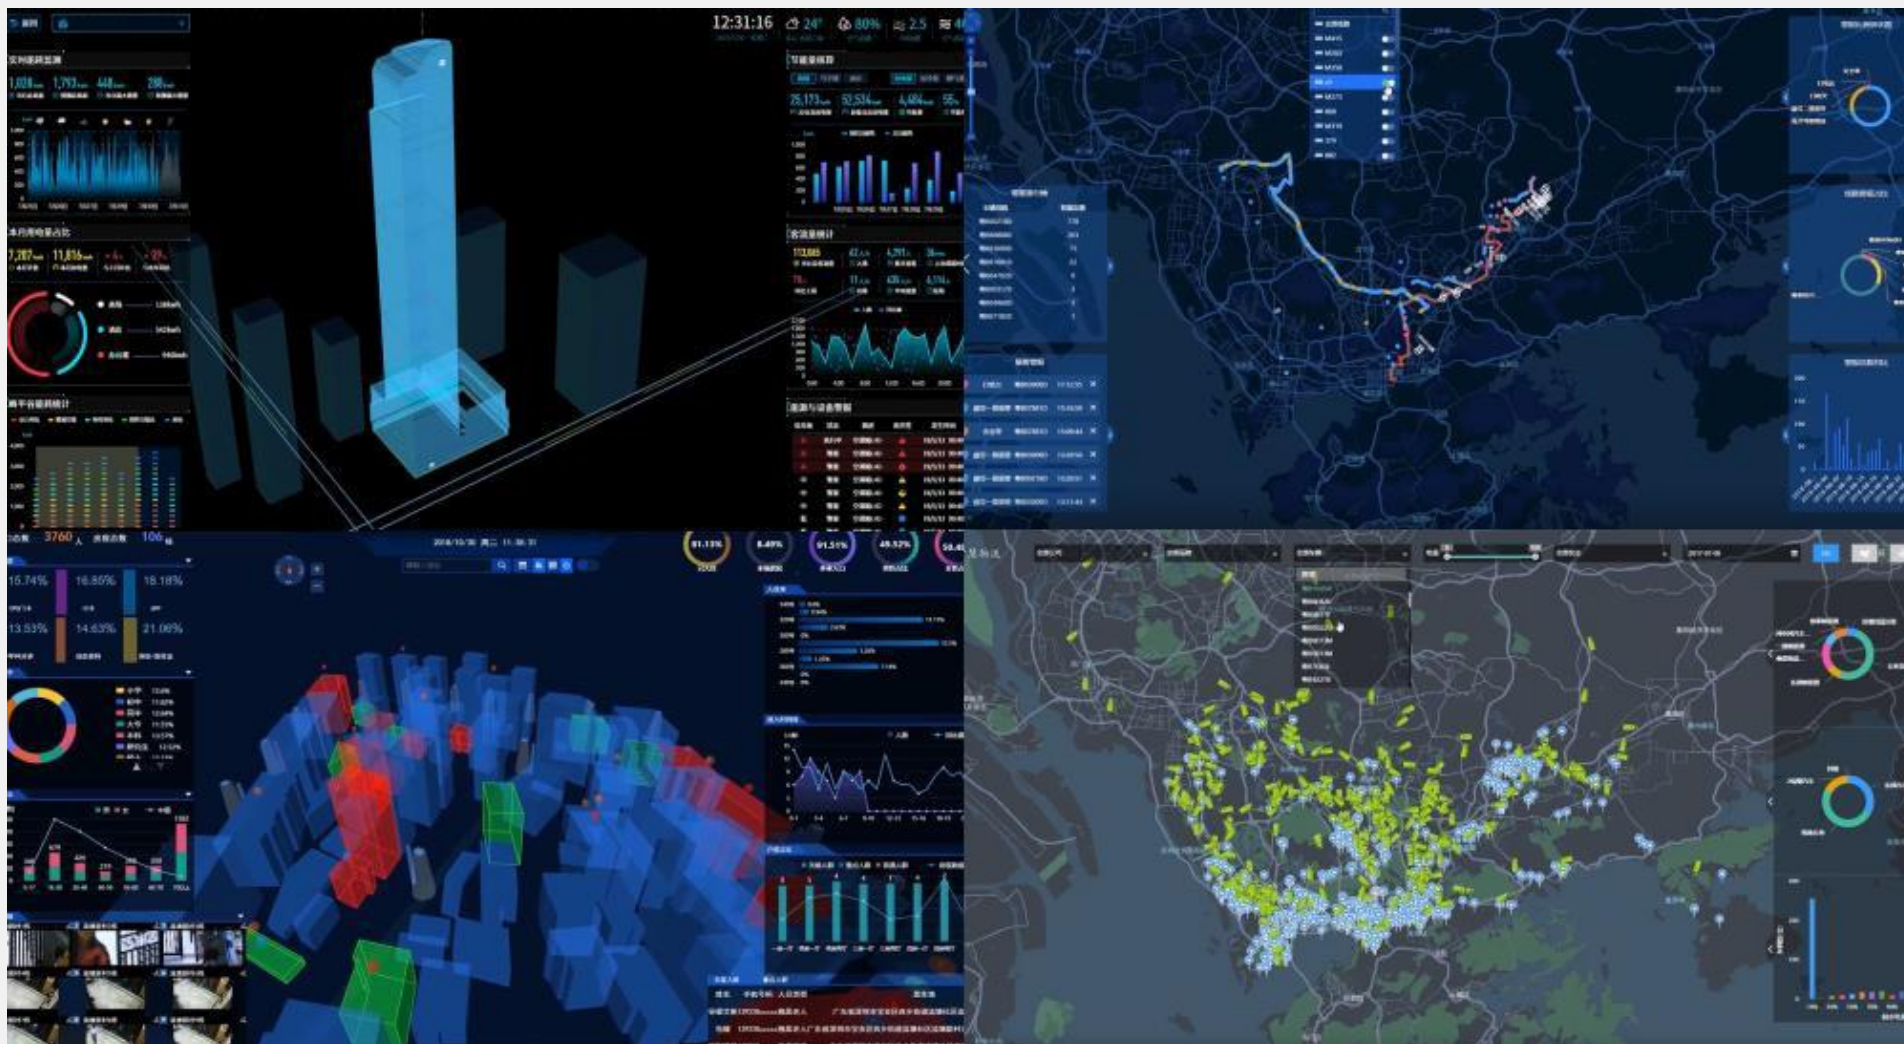

# 高精度カメラによる遠隔会議機能

高解像度1080P仕様 / 4倍拡大機能 / 1200万画素数

108度の広角レンズの搭載可能

※ 一部のソフトはWINDOWS/OS/OPSを搭載することで使用が可能です。

状況の可視化のためのIoT用通信デバイスによるシステムを表示可能